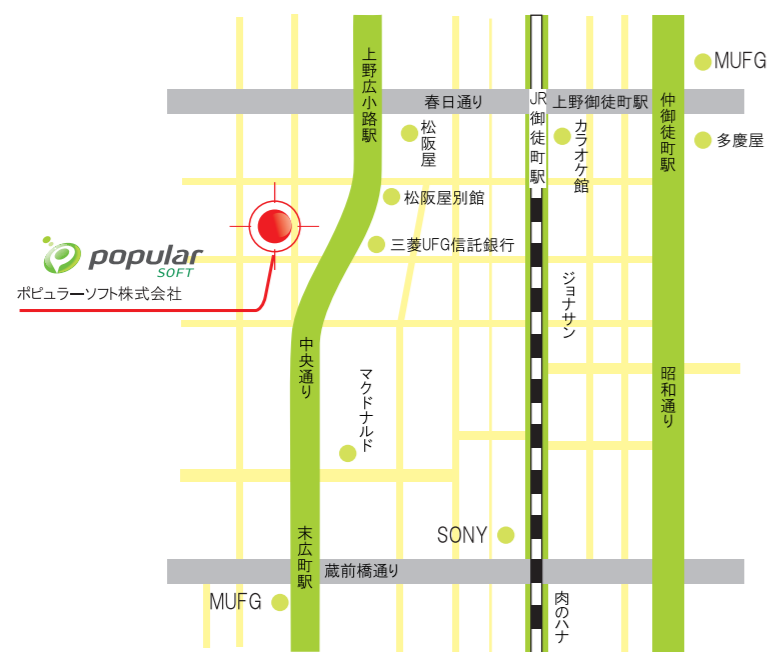

アクセスマップ

JR線:「御徒町」駅 徒歩4分
東京メトロ銀座線:「上野広小路」駅 徒歩2分
東京メトロ日比谷線:「仲御徒町」駅 徒歩5分
東京メトロ千代田線:「湯島」駅 徒歩4分
都営大江戸線:「上野御徒町」駅 徒歩5分

【本社】ポピュラーソフト株式会社

〒110-0005 東京都台東区上野1丁目18番11号山光堂ビル7F

TEL: 03-3831-2144

TAX: 03-3831-2145

E-Mail: ps-job@popular-soft.com

URL: <http://www.popular-soft.com>

【子会社】宝爾軟件(大連)有限公司

〒116023 中国大連高新技術園区黄浦路596号陽光数碼大厦1708室

TEL: 86-411-84753897

FAX: 86-411-84754320

URL: <http://www.popular-soft.com.cn>

ポピュラーソフト株式会社

科技創造価値